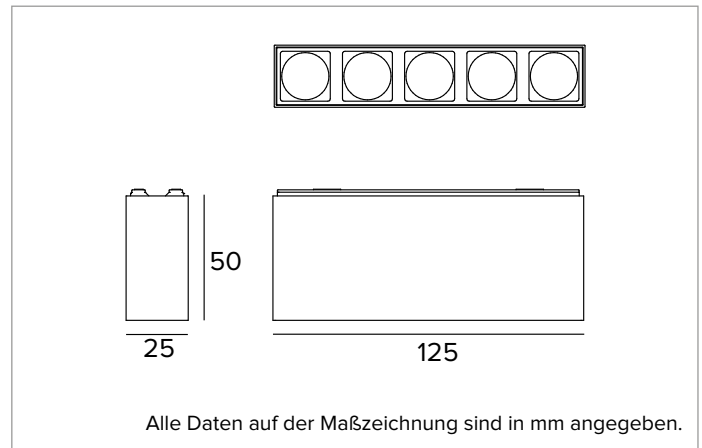

LICHTQUELLE

Höchst effizienter LED-Emitter Ra90.

Die Energieeffizienzklasse des Produkts: F

Nennleistung: 7,3W

Nenn-Lichtstrom: 621lm

Farbwiedergabeindex: 90

Rf: 87,6

Rg: 103,9

Ähnliche Farbtemperatur: 2700K

SDCM: 2

Lebensdauer (L80/B10): >50000h tq +25°C

BELEUCHUNGSTECHNISCHE MERKMALE

Optikgruppe Medium Wide Flood mit Linse aus PMMA und Rahmen aus schwarzem Polycarbonat. Die Leuchte eignet sich für die Installation in Arbeitsumgebungen UGR<19 (EN12464-1).

Optik: LINSE

Abstrahlwinkel: MWFL

Optische Effizienz: 72%

Leuchten-Lichtstrom: 448lm

Lichtausbeute: 54lm/W

Fotobiologische Sicherheit: Risikogruppe 1 (RG 1 = geringes Risiko)

MECHANISCHE MERKMALE

Gehäuse aus schwarz lackiertem Druckguss-Aluminium. Mehrfachleuchte mit feststehender Abstrahlung, 125x25mm.

Farbe und Oberfläche: Tiefschwarz

Abmessungen: 25x125mm

Gewicht: 0,13Kg

Version: 5X STANDARD

Schutzart: IP20

ELEKTRISCHE MERKMALE

Leistungsaufnahme der Leuchte: 8W

Betriebsgerät: 48Vdc

Schutzklasse: SCHUTZKLASSE 3

Klasse F: JA

Umgebungstemperaturen: 0°C / +25°C

INSTALLATION

Extrem schnelles, vielseitiges und einfaches System zur mechanischen Befestigung und Stromversorgung über Magnete, die bei allen Versionen die Funktion haben, die Leuchte auf der Power Track-Schiene zu halten und das Produkt mit Strom zu versorgen.

HINWEISE

Die 110-277Vac Version ist auf Anfrage erhältlich.

GARANTIE

5 Jahre.

Aus Gründen der technologischen Entwicklung der elektronischen Bauteile unterliegen die aufgeführten Daten eventuellen Aktualisierungen. Daher muss bei der Bestellung eine Bestätigung angefordert werden. Der Lichtstrom und die elektrische Leistung weisen einen Toleranzbereich von +/-10% im Vergleich zum angezeigten Wert auf. Tq bei +25 °C auf (CIE 121).

Technische Änderungen vorbehalten.

Targetti Sankey S.r.l.
Via Pratese, 164
50145 Firenze - Italy
Tel: +39 055 37911
targetti.com
targetti@targetti.com

CCIAA Firenze
Share Capital:
€ 500.000,00
VAT N. (IT):
01537660480
R.E.A: FI-275656

TARGETTI