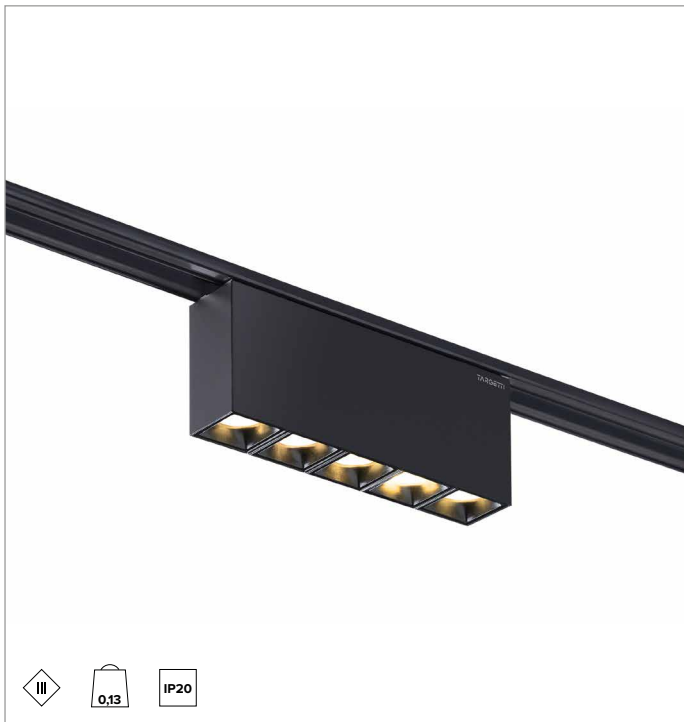

2T0087 | OZ Mehrfachbeleuchtungsmodul Magnetische Mehrfach-LED-Leuchtmodule mit Niederspannung, fest verbaut

		2700K	H(m)	D(m)	Emax(lx)
		Ra90		41°	
		Fixture Power	8W	1	0.75 807
		Source Flux	621lm	2	1.50 202
		Fixture Flux	448lm	3	2.26 90
		Efficacy	54lm/W	4	3.01 50
TS1840	Imax=1300cd/klm	Imax	807cd	5	3.76 32

LICHTQUELLE

Höchst effizienter LED-Emitter Ra90.

Die Energieeffizienzklasse des Produkts: F

Nennleistung: 7,3W

Nenn-Lichtstrom: 621lm

Farbwiedergabeindex: 90

Rf: 87,6

Rg: 103,9

Ähnliche Farbtemperatur: 2700K

SDCM: 2

Lebensdauer (L80/B10): >50000h tq +25°C

BELEUCHUNGSTECHNISCHE MERKMALE

Optikgruppe Medium Wide Flood mit Linse aus PMMA und Rahmen aus schwarzem Polycarbonat. Die Leuchte eignet sich für die Installation in Arbeitsumgebungen UGR<19 (EN12464-1).

Farbe und Oberfläche: Tiefschwarz

Abmessungen: 25x125mm

Gewicht: 0,13Kg

Version: 5X STANDARD

Schutzart: IP20

ELEKTRISCHE MERKMALE

Leistungsaufnahme der Leuchte: 8W

Betriebsgerät: 48Vdc